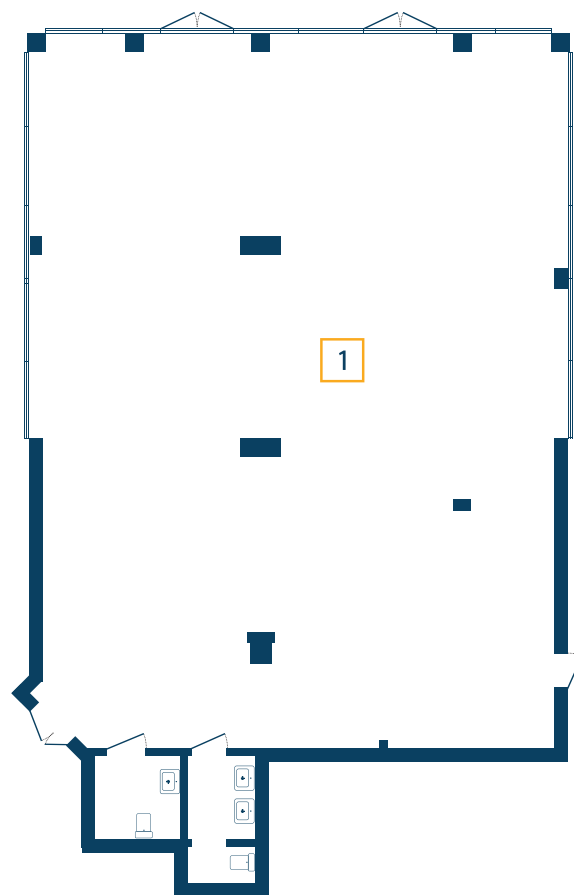

Budynek usług turystyki
ul. Bohaterów Warszawy 5, Międzyzdroje

ZAŁĄCZNIK NR 1

LOKAL HANDLOWO-USŁUGOWY

powierzchnia: 287,50 m²

piętro: 0 pomieszczenia: 1

WYKAZ POMIESZCZEŃ:

1. pomieszczenie: 287,50 m²

Prezentowane rzuty zostały załączone w celu przedstawienia układu funkcjonalnego lokali i należy je traktować poglądowo