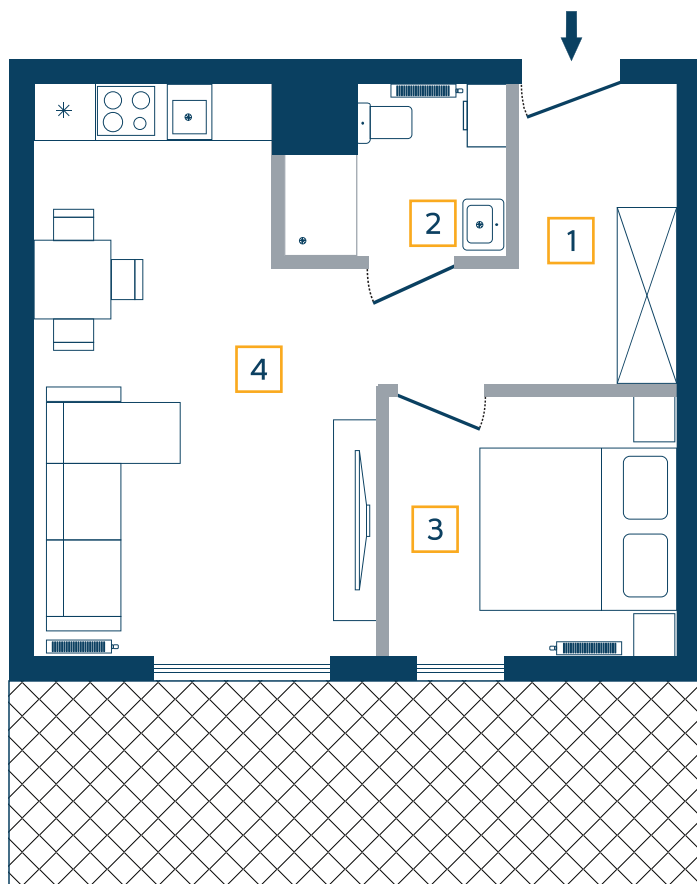

APARTAMENT MO/5

ZAŁĄCZNIK NR 1

powierzchnia: 37,50 m²

piętro: 0 pokoje: 2

■ ścianki działowe rozbieralne

Prezentowane rzuty zostały załączone w celu przedstawienia układu funkcjonalnego apartamentów i należy je traktować poglądowo

WYKAZ POMIESZCZEŃ:

1. korytarz: 6,85 m²
2. łazienka: 3,89 m²
3. sypialnia: 8,08 m²
4. salon z aneksem kuch.: 18,68 m²

+ taras: 11,25 m²